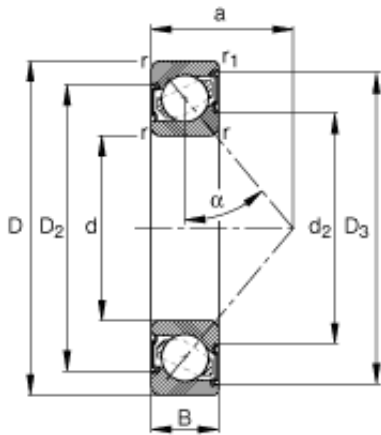

CYSD TAPERED BEARINGS CO.,LTD

40 mm x 90 mm x 23 mm FAG 7308-B-2RS-TVP angular contact ball bearings

Bearing No. 7308-B-2RS-TVP

7308-B-2RS-TVP Bearing 2D drawings and 3D CAD models

Size	40x90x23 mm
Bore Diameter	40 mm
Outer Diameter	90 mm
Width	23 mm
d	40 mm
D	90 mm
B	23 mm
a	39 mm
D ₂	73,9 mm
D ₃	83,3 mm
D _{a max}	81 mm
D _{b max}	84,4 mm
d ₂	55,6 mm
d _{a min}	49 mm
r _{1 min}	1 mm
r _{a max}	1,5 mm
r _{a1 max}	1 mm
r _{min}	1,5 mm
	40 ° / Angle
m	0,61 kg / Weight
C _r	53000 N / Dynamic load rating (radial)
C _{0r}	34500 N / Static load rating (radial)