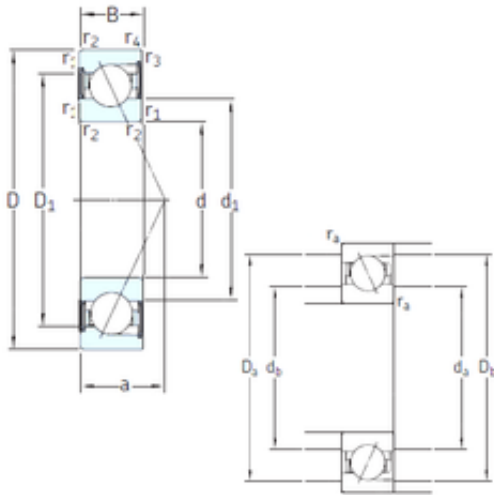

CYSD TAPERED BEARINGS CO.,LTD

45 mm x 85 mm x 19 mm SKF SS7209 ACD/P4A angular contact ball bearings

Bearing No. SS7209 ACD/P4A

SS7209 ACD/P4A Bearing 2D drawings and 3D CAD models

Size	45x85x19 mm
Bore Diameter	45 mm
Outer Diameter	85 mm
Width	19 mm
d	45 mm
D	85 mm
B	19 mm
C	19 mm
a	25 mm
d1	57,3 mm
r1 min.	1,1 mm
r2 min.	1,1 mm
r3 min.	0,6 mm
r4 min.	0,6 mm
D1	75,7 mm
da min.	52 mm
Da max.	78 mm
db min	52 mm
ra max.	1 mm
rb max.	0,6 mm
Db max	80,8 mm
Weight	0,42 Kg
Basic dynamic load rating (C)	41 kN
Basic static load rating (C0)	30 kN
(Grease) Lubrication Speed	15 000 r/min