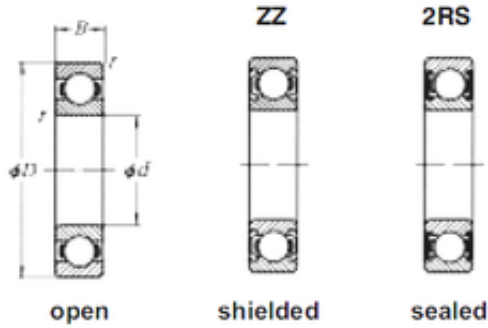

# CYSD TAPERED BEARINGS CO.,LTD

60 mm x 110 mm x 22 mm Loyal 6212ZZ deep groove ball bearings

Bearing No. 6212ZZ

Dimensione	60x110x22 mm
Marchio	CRAFT
Diametro del foro	60 mm
Diametro esterno	110 mm
Larghezza	22 mm
d	60 mm
D	110 mm
B	22 mm
C	22 mm