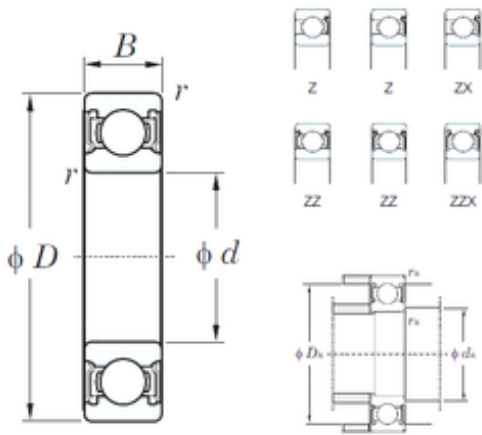

CYSD TAPERED BEARINGS CO.,LTD

60 mm x 110 mm x 22 mm KOYO 6212Z deep groove ball bearings

Bearing No. 6212Z

6212Z Bearing 2D drawings and 3D CAD models

Dimensione	60x110x22 mm
Marchio	KOYO
Diametro del foro	60 mm
Diametro esterno	110 mm
Larghezza	22 mm
d	60 mm
D	110 mm
B	22 mm
C	22 mm
r min.	1,5 mm
da min.	68 mm
da max	72,5 mm
Da max.	102 mm
ra max.	1,5 mm
Peso	0,783 Kg
Carico dinamico di base (C)	52,4 kN
Carico statico di base (C0)	36,2 kN
(Grease) Velocità di lubrificazione	5700 r/min
(Olio) Velocità di lubrificazione	6900 r/min
Categoria	Single Row Ball Bearings
Inventario	0.0
Nome del produttore	KOYO
Quantità minima di acquisto	N/A

CYSD TAPERED BEARINGS CO.,LTD

Peso / Chilogrammo	0.841
Gruppo di prodotti	B00308
Involucro	1 Metal Shield
Classe di precisione	ABEC 1 ISO P0
Capacità massima / Fessura di riempimento	No
Elemento volvente	Ball Bearing
Anello a scatto	No
Caratteristiche speciali interne	No
Materiale della gabbia	Steel
Autorizzazione interna	C0-Medium
Pollici - Metrico	Metric
Descrizione lunga	60MM Bore; 110MM Outside Diameter; 22MM Outer Race Width; 1 Metal Shield; Ball Bearing; ABEC 1 ISO P0; No Filling Slot; No Snap Ring; No Internal Special Features; C0-Medium Internal Clearance; Stee
Altre caratteristiche	Deep Groove
Categoria	Single Row Ball Bearing
UNSPSC	31171504
Codice tariffario armonizzato	8482.10.50.68
Nome	Bearing
Stringa di parole chiave	Ball
URL del produttore	http://www.koyousa.com
Peso / LBS	1.72622
Alesaggio	2.362 Inch 60 Millimeter
Larghezza esterna della corsa	0.866 Inch 22 Millimeter
Diametro esterno	4.331 Inch 110 Millimeter
Larghezza interna della	0 Inch 0 Millimeter