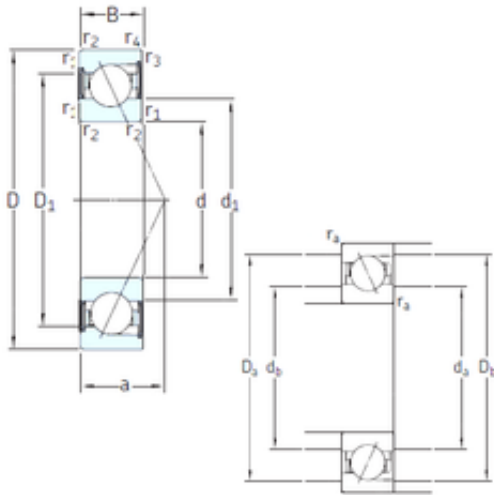

# CYSD TAPERED BEARINGS CO.,LTD

60 mm x 110 mm x 22 mm SNFA E 260 /S/NS  
7CE3 angular contact ball bearings

Bearing No. E 260 /S/NS 7CE3

E 260 /S/NS 7CE3 Bearing 2D drawings and 3D CAD models

Size	60x110x22 mm
Bore Diameter	60 mm
Outer Diameter	110 mm
Width	22 mm
d	60 mm
D	110 mm
B	22 mm
C	22 mm
a	31 mm
d1	76,4 mm
r1 min.	1,5 mm
r2 min.	1,5 mm
r3 min.	0,6 mm
r4 min.	0,6 mm
D1	93,6 mm
da min.	69 mm
Da max.	101 mm
db min	69 mm
ra max.	1,5 mm
rb max.	0,6 mm
Db max	105,8 mm
Weight	0,69 Kg
Basic dynamic load rating (C)	55,3 kN
Basic static load rating (C0)	45 kN
(Grease) Lubrication Speed	14 000 r/min